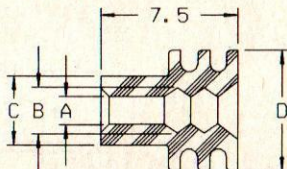

TYPE 101

TYPE 102

TYPE 103
MATERIAL — SILICONE
★ NOTE — DESIGNED FOR 0.8mm² SOLID CORE DRAIN WIRE

PART NUMBER	SERIES	CABLE DIAMETER	TYPE	COLOR	"A" DIA.	"B" DIA.	"C" DIA.	"D" DIA.	CAVITY I.D.	ASSEMBLY NUMBER
12010293	280	3.49 - 2.81	102	LT GRA	2.55 - 2.25	—	4.25	7.40 - 7.10	6.70	12015359
12015193	280	4.30 - 3.45	102	BLU	3.15 - 2.85	—	4.25	7.40 - 7.10	6.70	12015360
12015323	280	2.85 - 2.03	101	GRN	1.75 - 1.45	2.40	4.25	7.40 - 7.10	6.70	12015284
12015899	280	1.70 - 1.29	103	RED	1.00 - 0.70	1.65	4.25	7.70 - 7.10	6.70	12034365
12034170	480	5.16 - 4.40	103	ORN	3.90 - 3.60	4.80	6.50	9.20 - 8.80	8.50	12065703
12041351	280	2.42 - 2.03	102	TAN	1.75 - 1.45	—	4.25	7.40 - 7.10	6.70	12041352
12048086	150	2.85 - 2.03	103	RED	1.75 - 1.45	2.40	3.45	5.90 - 5.60	5.20	12052924
12048087	150	1.70 - 1.29	103	BLU	1.00 - 0.70	1.65	3.45	5.90 - 5.60	5.20	12052925
12048441	480	2.85 - 2.01	103	WHT	1.70 - 1.40	2.35	6.00	9.20 - 8.90	8.50	12048433
12048442	480	3.75 - 2.81	103	BRT RED	2.50 - 2.20	3.15	6.00	9.20 - 8.90	8.50	12052452
12048443	480	4.50 - 3.61	103	PPL	3.30 - 3.00	3.95	6.00	9.20 - 8.90	8.50	12052453
12052386	630	5.15 - 4.40	103	GRN	3.90 - 3.60	4.80	6.50	10.50 - 10.20	9.80	12059257
12052387	630	3.75 - 2.81	103	LT GRA	2.50 - 2.20	3.15	6.00	10.50 - 10.20	9.80	12059258
12052388	630	2.85 - 2.01	103	RED	1.70 - 1.40	2.35	6.00	10.50 - 10.20	9.80	12059259
12052668	630	4.50 - 3.61	103	BLU	3.30 - 3.00	3.95	6.00	10.50 - 10.20	9.80	12059260
12052930	480	2.12 - 1.67	103	YEL	1.00 - 0.70	1.65	6.00	9.20 - 8.90	8.50	12052931
12077759	630	2.15 - 1.65	103	TAN	1.35 - 1.15	2.05	6.00	10.50 - 10.20	9.80	12077760
12084193	150	1.009 - 0.995	102	TAN	0.85 - 0.65	—	3.45	5.90 - 5.60	5.20	★ SEE NOTE
12089678	150	2.15 - 1.60	103	WHT	1.35 - 1.15	2.00	3.45	5.90 - 5.60	5.20	12089442
12089679	280	2.15 - 1.60	103	PPL	1.35 - 1.15	2.05	4.25	7.40 - 7.10	6.70	12089444