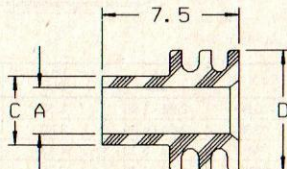

TYPE 101

TYPE 102

TYPE 103
MATERIAL — SILICONE
★ NOTE — DESIGNED FOR 0.8mm² SOLID CORE DRAIN WIRE

PART NUMBER	SERIES	CABLE DIAMETER	TYPE	COLOR	"A" DIA.	"B" DIA.	"C" DIA.	"D" DIA.	CAVITY I.D.	ASSEMBLY NUMBER
12010293	280	3.49 - 2.81	102	LT GRA	2.55 - 2.25	—	4.25	7.40 - 7.10	6.70	12015359
12015193	280	4.30 - 3.45	102	BLU	3.15 - 2.85	—	4.25	7.40 - 7.10	6.70	12015360
12015323	280	2.85 - 2.03	101	GRN	1.75 - 1.45	2.40	4.25	7.40 - 7.10	6.70	12015284
12015899	280	1.70 - 1.29	103	RED	1.00 - 0.70	1.65	4.25	7.70 - 7.10	6.70	12034365
12034170	480	5.16 - 4.40	103	ORN	3.90 - 3.60	4.80	6.50	9.20 - 8.80	8.50	12065703
12041351	280	2.42 - 2.03	102	TAN	1.75 - 1.45	—	4.25	7.40 - 7.10	6.70	12041352
12048086	150	2.85 - 2.03	103	RED	1.75 - 1.45	2.40	3.45	5.90 - 5.60	5.20	12052924
12048087	150	1.70 - 1.29	103	BLU	1.00 - 0.70	1.65	3.45	5.90 - 5.60	5.20	12052925
12048441	480	2.85 - 2.01	103	WHT	1.70 - 1.40	2.35	6.00	9.20 - 8.90	8.50	12048433
12048442	480	3.75 - 2.81	103	BRT RED	2.50 - 2.20	3.15	6.00	9.20 - 8.90	8.50	12052452
12048443	480	4.50 - 3.61	103	PPL	3.30 - 3.00	3.95	6.00	9.20 - 8.90	8.50	12052453
12052386	630	5.15 - 4.40	103	GRN	3.90 - 3.60	4.80	6.50	10.50 - 10.20	9.80	12059257
12052387	630	3.75 - 2.81	103	LT GRA	2.50 - 2.20	3.15	6.00	10.50 - 10.20	9.80	12059258
12052388	630	2.85 - 2.01	103	RED	1.70 - 1.40	2.35	6.00	10.50 - 10.20	9.80	12059259
12052668	630	4.50 - 3.61	103	BLU	3.30 - 3.00	3.95	6.00	10.50 - 10.20	9.80	12059260
12052930	480	2.12 - 1.67	103	YEL	1.00 - 0.70	1.65	6.00	9.20 - 8.90	8.50	12052931
12077759	630	2.15 - 1.65	103	TAN	1.35 - 1.15	2.05	6.00	10.50 - 10.20	9.80	12077760
12084193	150	1.009 - 0.995	102	TAN	0.85 - 0.65	—	3.45	5.90 - 5.60	5.20	★ SEE NOTE
12089678	150	2.15 - 1.60	103	WHT	1.35 - 1.15	2.00	3.45	5.90 - 5.60	5.20	12089442
12089679	280	2.15 - 1.60	103	PPL	1.35 - 1.15	2.05	4.25	7.40 - 7.10	6.70	12089444