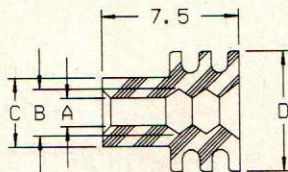

**METRI-PACK  
1 WAY  
CABLE SEALS**

TYPE 101

TYPE 102

TYPE 103

MATERIAL — SILICONE

★ NOTE — DESIGNED FOR 0.8mm<sup>2</sup> SOLID CORE DRAIN WIRE

PART NUMBER	SERIES	CABLE DIAMETER	TYPE	COLOR	"A" DIA.	"B" DIA.	"C" DIA.	"D" DIA.	CAVITY I.D.	ASSEMBLY NUMBER
12010293	280	3.49 - 2.81	102	LT GRA	2.55 - 2.25	—	4.25	7.40 - 7.10	6.70	12015359
12015193	280	4.30 - 3.45	102	BLU	3.15 - 2.85	—	4.25	7.40 - 7.10	6.70	12015360
12015323	280	2.85 - 2.03	101	GRN	1.75 - 1.45	2.40	4.25	7.40 - 7.10	6.70	12015284
12015899	280	1.70 - 1.29	103	RED	1.00 - 0.70	1.65	4.25	7.70 - 7.10	6.70	12034365
12034170	480	5.16 - 4.40	103	ORN	3.90 - 3.60	4.80	6.50	9.20 - 8.80	8.50	12065703
12041351	280	2.42 - 2.03	102	TAN	1.75 - 1.45	—	4.25	7.40 - 7.10	6.70	12041352
12048086	150	2.85 - 2.03	103	RED	1.75 - 1.45	2.40	3.45	5.90 - 5.60	5.20	12052924
12048087	150	1.70 - 1.29	103	BLU	1.00 - 0.70	1.65	3.45	5.90 - 5.60	5.20	12052925
12048441	480	2.85 - 2.01	103	WHT	1.70 - 1.40	2.35	6.00	9.20 - 8.90	8.50	12048433
12048442	480	3.75 - 2.81	103	BRT RED	2.50 - 2.20	3.15	6.00	9.20 - 8.90	8.50	12052452
12048443	480	4.50 - 3.61	103	PPL	3.30 - 3.00	3.95	6.00	9.20 - 8.90	8.50	12052453
12052386	630	5.15 - 4.40	103	GRN	3.90 - 3.60	4.80	6.50	10.50 - 10.20	9.80	12059257
12052387	630	3.75 - 2.81	103	LT GRA	2.50 - 2.20	3.15	6.00	10.50 - 10.20	9.80	12059258
12052388	630	2.85 - 2.01	103	RED	1.70 - 1.40	2.35	6.00	10.50 - 10.20	9.80	12059259
12052668	630	4.50 - 3.61	103	BLU	3.30 - 3.00	3.95	6.00	10.50 - 10.20	9.80	12059260
12052930	480	2.12 - 1.67	103	YEL	1.00 - 0.70	1.65	6.00	9.20 - 8.90	8.50	12052931
12077759	630	2.15 - 1.65	103	TAN	1.35 - 1.15	2.05	6.00	10.50 - 10.20	9.80	12077760
12084193	150	1.009 - 0.995	102	TAN	0.85 - 0.65	—	3.45	5.90 - 5.60	5.20	★SEE NOTE
12089678	150	2.15 - 1.60	103	WHT	1.35 - 1.15	2.00	3.45	5.90 - 5.60	5.20	12089442
12089679	280	2.15 - 1.60	103	PPL	1.35 - 1.15	2.05	4.25	7.40 - 7.10	6.70	12089444