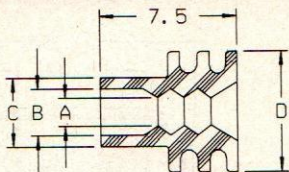

**METRI-PACK  
1 WAY  
CABLE SEALS**

TYPE 101

TYPE 102

TYPE 103

MATERIAL — SILICONE

★ NOTE — DESIGNED FOR 0.8mm<sup>2</sup> SOLID CORE DRAIN WIRE

PART NUMBER	SERIES	CABLE DIAMETER	TYPE	COLOR	"A" DIA.	"B" DIA.	"C" DIA.	"D" DIA.	CAVITY I.D.	ASSEMBLY NUMBER
12010293	280	3.49 - 2.81	102	LT GRA	2.55 - 2.25	—	4.25	7.40 - 7.10	6.70	12015359
12015193	280	4.30 - 3.45	102	BLU	3.15 - 2.85	—	4.25	7.40 - 7.10	6.70	12015360
12015323	280	2.85 - 2.03	101	GRN	1.75 - 1.45	2.40	4.25	7.40 - 7.10	6.70	12015284
12015899	280	1.70 - 1.29	103	RED	1.00 - 0.70	1.65	4.25	7.70 - 7.10	6.70	12034365
12034170	480	5.16 - 4.40	103	ORN	3.90 - 3.60	4.80	6.50	9.20 - 8.80	8.50	12065703
12041351	280	2.42 - 2.03	102	TAN	1.75 - 1.45	—	4.25	7.40 - 7.10	6.70	12041352
12048086	150	2.85 - 2.03	103	RED	1.75 - 1.45	2.40	3.45	5.90 - 5.60	5.20	12052924
12048087	150	1.70 - 1.29	103	BLU	1.00 - 0.70	1.65	3.45	5.90 - 5.60	5.20	12052925
12048441	480	2.85 - 2.01	103	WHT	1.70 - 1.40	2.35	6.00	9.20 - 8.90	8.50	12048433
12048442	480	3.75 - 2.81	103	BRT RED	2.50 - 2.20	3.15	6.00	9.20 - 8.90	8.50	12052452
12048443	480	4.50 - 3.61	103	PPL	3.30 - 3.00	3.95	6.00	9.20 - 8.90	8.50	12052453
12052386	630	5.15 - 4.40	103	GRN	3.90 - 3.60	4.80	6.50	10.50 - 10.20	9.80	12059257
12052387	630	3.75 - 2.81	103	LT GRA	2.50 - 2.20	3.15	6.00	10.50 - 10.20	9.80	12059258
12052388	630	2.85 - 2.01	103	RED	1.70 - 1.40	2.35	6.00	10.50 - 10.20	9.80	12059259
12052668	630	4.50 - 3.61	103	BLU	3.30 - 3.00	3.95	6.00	10.50 - 10.20	9.80	12059260
12052930	480	2.12 - 1.67	103	YEL	1.00 - 0.70	1.65	6.00	9.20 - 8.90	8.50	12052931
12077759	630	2.15 - 1.65	103	TAN	1.35 - 1.15	2.05	6.00	10.50 - 10.20	9.80	12077760
12084193	150	1.009 - 0.995	102	TAN	0.85 - 0.65	—	3.45	5.90 - 5.60	5.20	★SEE NOTE
12089678	150	2.15 - 1.60	103	WHT	1.35 - 1.15	2.00	3.45	5.90 - 5.60	5.20	12089442
12089679	280	2.15 - 1.60	103	PPL	1.35 - 1.15	2.05	4.25	7.40 - 7.10	6.70	12089444