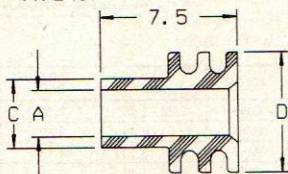

**METRI-PACK  
1 WAY  
CABLE SEALS**

TYPE 101

TYPE 102

TYPE 103

MATERIAL — SILICONE

★ NOTE — DESIGNED FOR 0.8mm<sup>2</sup> SOLID CORE DRAIN WIRE

PART NUMBER	SERIES	CABLE DIAMETER	TYPE	COLOR	"A" DIA.	"B" DIA.	"C" DIA.	"D" DIA.	CAVITY I.D.	ASSEMBLY NUMBER
12010293	280	3.49 - 2.81	102	LT GRA	2.55 - 2.25	—	4.25	7.40 - 7.10	6.70	12015359
12015193	280	4.30 - 3.45	102	BLU	3.15 - 2.85	—	4.25	7.40 - 7.10	6.70	12015360
12015323	280	2.85 - 2.03	101	GRN	1.75 - 1.45	2.40	4.25	7.40 - 7.10	6.70	12015284
12015899	280	1.70 - 1.29	103	RED	1.00 - 0.70	1.65	4.25	7.70 - 7.10	6.70	12034365
12034170	480	5.16 - 4.40	103	ORN	3.90 - 3.60	4.80	6.50	9.20 - 8.80	8.50	12065703
12041351	280	2.42 - 2.03	102	TAN	1.75 - 1.45	—	4.25	7.40 - 7.10	6.70	12041352
12048086	150	2.85 - 2.03	103	RED	1.75 - 1.45	2.40	3.45	5.90 - 5.60	5.20	12052924
12048087	150	1.70 - 1.29	103	BLU	1.00 - 0.70	1.65	3.45	5.90 - 5.60	5.20	12052925
12048441	480	2.85 - 2.01	103	WHT	1.70 - 1.40	2.35	6.00	9.20 - 8.90	8.50	12048433
12048442	480	3.75 - 2.81	103	BRT RED	2.50 - 2.20	3.15	6.00	9.20 - 8.90	8.50	12052452
12048443	480	4.50 - 3.61	103	PPL	3.30 - 3.00	3.95	6.00	9.20 - 8.90	8.50	12052453
12052386	630	5.15 - 4.40	103	GRN	3.90 - 3.60	4.80	6.50	10.50 - 10.20	9.80	12059257
12052387	630	3.75 - 2.81	103	LT GRA	2.50 - 2.20	3.15	6.00	10.50 - 10.20	9.80	12059258
12052388	630	2.85 - 2.01	103	RED	1.70 - 1.40	2.35	6.00	10.50 - 10.20	9.80	12059259
12052668	630	4.50 - 3.61	103	BLU	3.30 - 3.00	3.95	6.00	10.50 - 10.20	9.80	12059260
12052930	480	2.12 - 1.67	103	YEL	1.00 - 0.70	1.65	6.00	9.20 - 8.90	8.50	12052931
12077759	630	2.15 - 1.65	103	TAN	1.35 - 1.15	2.05	6.00	10.50 - 10.20	9.80	12077760
12084193	150	1.009 - 0.995	102	TAN	0.85 - 0.65	—	3.45	5.90 - 5.60	5.20	★SEE NOTE
12089678	150	2.15 - 1.60	103	WHT	1.35 - 1.15	2.00	3.45	5.90 - 5.60	5.20	12089442
12089679	280	2.15 - 1.60	103	PPL	1.35 - 1.15	2.05	4.25	7.40 - 7.10	6.70	12089444