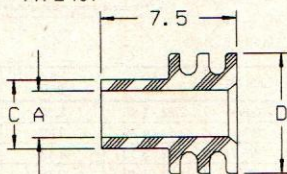

TYPE 101

TYPE 102

TYPE 103

MATERIAL — SILICONE

 ★ NOTE — DESIGNED FOR 0.8mm<sup>2</sup> SOLID CORE DRAIN WIRE

PART NUMBER	SERIES	CABLE DIAMETER	TYPE	COLOR	"A" DIA.	"B" DIA.	"C" DIA.	"D" DIA.	CAVITY I.D.	ASSEMBLY NUMBER
12010293	280	3.49 - 2.81	102	LT GRA	2.55 - 2.25	—	4.25	7.40 - 7.10	6.70	12015359
12015193	280	4.30 - 3.45	102	BLU	3.15 - 2.85	—	4.25	7.40 - 7.10	6.70	12015360
12015323	280	2.85 - 2.03	101	GRN	1.75 - 1.45	2.40	4.25	7.40 - 7.10	6.70	12015284
12015899	280	1.70 - 1.29	103	RED	1.00 - 0.70	1.65	4.25	7.70 - 7.10	6.70	12034365
12034170	480	5.16 - 4.40	103	ORN	3.90 - 3.60	4.80	6.50	9.20 - 8.80	8.50	12065703
12041351	280	2.42 - 2.03	102	TAN	1.75 - 1.45	—	4.25	7.40 - 7.10	6.70	12041352
12048086	150	2.85 - 2.03	103	RED	1.75 - 1.45	2.40	3.45	5.90 - 5.60	5.20	12052924
12048087	150	1.70 - 1.29	103	BLU	1.00 - 0.70	1.65	3.45	5.90 - 5.60	5.20	12052925
12048441	480	2.85 - 2.01	103	WHT	1.70 - 1.40	2.35	6.00	9.20 - 8.90	8.50	12048433
12048442	480	3.75 - 2.81	103	BRT RED	2.50 - 2.20	3.15	6.00	9.20 - 8.90	8.50	12052452
12048443	480	4.50 - 3.61	103	PPL	3.30 - 3.00	3.95	6.00	9.20 - 8.90	8.50	12052453
12052386	630	5.15 - 4.40	103	GRN	3.90 - 3.60	4.80	6.50	10.50 - 10.20	9.80	12059257
12052387	630	3.75 - 2.81	103	LT GRA	2.50 - 2.20	3.15	6.00	10.50 - 10.20	9.80	12059258
12052388	630	2.85 - 2.01	103	RED	1.70 - 1.40	2.35	6.00	10.50 - 10.20	9.80	12059259
12052668	630	4.50 - 3.61	103	BLU	3.30 - 3.00	3.95	6.00	10.50 - 10.20	9.80	12059260
12052930	480	2.12 - 1.67	103	YEL	1.00 - 0.70	1.65	6.00	9.20 - 8.90	8.50	12052931
12077759	630	2.15 - 1.65	103	TAN	1.35 - 1.15	2.05	6.00	10.50 - 10.20	9.80	12077760
12084193	150	1.009 - 0.995	102	TAN	0.85 - 0.65	—	3.45	5.90 - 5.60	5.20	★ SEE NOTE
12089678	150	2.15 - 1.60	103	WHT	1.35 - 1.15	2.00	3.45	5.90 - 5.60	5.20	12089442
12089679	280	2.15 - 1.60	103	PPL	1.35 - 1.15	2.05	4.25	7.40 - 7.10	6.70	12089444