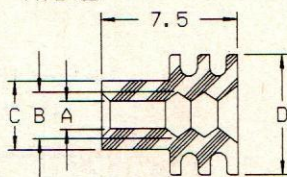

TYPE 101

TYPE 102

TYPE 103

MATERIAL — SILICONE

 ★ NOTE — DESIGNED FOR 0.8mm<sup>2</sup> SOLID CORE DRAIN WIRE

PART NUMBER	SERIES	CABLE DIAMETER	TYPE	COLOR	"A" DIA.	"B" DIA.	"C" DIA.	"D" DIA.	CAVITY I.D.	ASSEMBLY NUMBER
12010293	280	3.49 - 2.81	102	LT GRA	2.55 - 2.25	—	4.25	7.40 - 7.10	6.70	12015359
12015193	280	4.30 - 3.45	102	BLU	3.15 - 2.85	—	4.25	7.40 - 7.10	6.70	12015360
12015323	280	2.85 - 2.03	101	GRN	1.75 - 1.45	2.40	4.25	7.40 - 7.10	6.70	12015284
12015899	280	1.70 - 1.29	103	RED	1.00 - 0.70	1.65	4.25	7.70 - 7.10	6.70	12034365
12034170	480	5.16 - 4.40	103	ORN	3.90 - 3.60	4.80	6.50	9.20 - 8.80	8.50	12065703
12041351	280	2.42 - 2.03	102	TAN	1.75 - 1.45	—	4.25	7.40 - 7.10	6.70	12041352
12048086	150	2.85 - 2.03	103	RED	1.75 - 1.45	2.40	3.45	5.90 - 5.60	5.20	12052924
12048087	150	1.70 - 1.29	103	BLU	1.00 - 0.70	1.65	3.45	5.90 - 5.60	5.20	12052925
12048441	480	2.85 - 2.01	103	WHT	1.70 - 1.40	2.35	6.00	9.20 - 8.90	8.50	12048433
12048442	480	3.75 - 2.81	103	BRT RED	2.50 - 2.20	3.15	6.00	9.20 - 8.90	8.50	12052452
12048443	480	4.50 - 3.61	103	PPL	3.30 - 3.00	3.95	6.00	9.20 - 8.90	8.50	12052453
12052386	630	5.15 - 4.40	103	GRN	3.90 - 3.60	4.80	6.50	10.50 - 10.20	9.80	12059257
12052387	630	3.75 - 2.81	103	LT GRA	2.50 - 2.20	3.15	6.00	10.50 - 10.20	9.80	12059258
12052388	630	2.85 - 2.01	103	RED	1.70 - 1.40	2.35	6.00	10.50 - 10.20	9.80	12059259
12052668	630	4.50 - 3.61	103	BLU	3.30 - 3.00	3.95	6.00	10.50 - 10.20	9.80	12059260
12052930	480	2.12 - 1.67	103	YEL	1.00 - 0.70	1.65	6.00	9.20 - 8.90	8.50	12052931
12077759	630	2.15 - 1.65	103	TAN	1.35 - 1.15	2.05	6.00	10.50 - 10.20	9.80	12077760
12084193	150	1.009 - 0.995	102	TAN	0.85 - 0.65	—	3.45	5.90 - 5.60	5.20	★ SEE NOTE
12089678	150	2.15 - 1.60	103	WHT	1.35 - 1.15	2.00	3.45	5.90 - 5.60	5.20	12089442
12089679	280	2.15 - 1.60	103	PPL	1.35 - 1.15	2.05	4.25	7.40 - 7.10	6.70	12089444