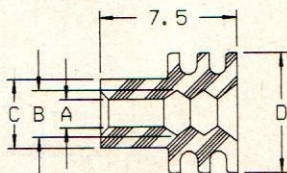

TYPE 101

TYPE 102

TYPE 103

MATERIAL — SILICONE

 ★ NOTE — DESIGNED FOR 0.8mm² SOLID CORE DRAIN WIRE

PART NUMBER	SERIES	CABLE DIAMETER	TYPE	COLOR	"A" DIA.	"B" DIA.	"C" DIA.	"D" DIA.	CAVITY I.D.	ASSEMBLY NUMBER
12010293	280	3.49 - 2.81	102	LT GRA	2.55 - 2.25	—	4.25	7.40 - 7.10	6.70	12015359
12015193	280	4.30 - 3.45	102	BLU	3.15 - 2.85	—	4.25	7.40 - 7.10	6.70	12015360
12015323	280	2.85 - 2.03	101	GRN	1.75 - 1.45	2.40	4.25	7.40 - 7.10	6.70	12015284
12015899	280	1.70 - 1.29	103	RED	1.00 - 0.70	1.65	4.25	7.70 - 7.10	6.70	12034365
12034170	480	5.16 - 4.40	103	ORN	3.90 - 3.60	4.80	6.50	9.20 - 8.80	8.50	12065703
12041351	280	2.42 - 2.03	102	TAN	1.75 - 1.45	—	4.25	7.40 - 7.10	6.70	12041352
12048086	150	2.85 - 2.03	103	RED	1.75 - 1.45	2.40	3.45	5.90 - 5.60	5.20	12052924
12048087	150	1.70 - 1.29	103	BLU	1.00 - 0.70	1.65	3.45	5.90 - 5.60	5.20	12052925
12048441	480	2.85 - 2.01	103	WHT	1.70 - 1.40	2.35	6.00	9.20 - 8.90	8.50	12048433
12048442	480	3.75 - 2.81	103	BRT RED	2.50 - 2.20	3.15	6.00	9.20 - 8.90	8.50	12052452
12048443	480	4.50 - 3.61	103	PPL	3.30 - 3.00	3.95	6.00	9.20 - 8.90	8.50	12052453
12052386	630	5.15 - 4.40	103	GRN	3.90 - 3.60	4.80	6.50	10.50 - 10.20	9.80	12059257
12052387	630	3.75 - 2.81	103	LT GRA	2.50 - 2.20	3.15	6.00	10.50 - 10.20	9.80	12059258
12052388	630	2.85 - 2.01	103	RED	1.70 - 1.40	2.35	6.00	10.50 - 10.20	9.80	12059259
12052668	630	4.50 - 3.61	103	BLU	3.30 - 3.00	3.95	6.00	10.50 - 10.20	9.80	12059260
12052930	480	2.12 - 1.67	103	YEL	1.00 - 0.70	1.65	6.00	9.20 - 8.90	8.50	12052931
12077759	630	2.15 - 1.65	103	TAN	1.35 - 1.15	2.05	6.00	10.50 - 10.20	9.80	12077760
12084193	150	1.009 - 0.995	102	TAN	0.85 - 0.65	—	3.45	5.90 - 5.60	5.20	★ SEE NOTE
12089678	150	2.15 - 1.60	103	WHT	1.35 - 1.15	2.00	3.45	5.90 - 5.60	5.20	12089442
12089679	280	2.15 - 1.60	103	PPL	1.35 - 1.15	2.05	4.25	7.40 - 7.10	6.70	12089444