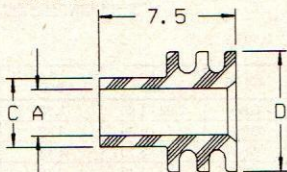

TYPE 101

TYPE 102

TYPE 103

MATERIAL — SILICONE

 ★ NOTE — DESIGNED FOR 0.8mm² SOLID CORE DRAIN WIRE

PART NUMBER	SERIES	CABLE DIAMETER	TYPE	COLOR	"A" DIA.	"B" DIA.	"C" DIA.	"D" DIA.	CAVITY I.D.	ASSEMBLY NUMBER
12010293	280	3.49 - 2.81	102	LT GRA	2.55 - 2.25	—	4.25	7.40 - 7.10	6.70	12015359
12015193	280	4.30 - 3.45	102	BLU	3.15 - 2.85	—	4.25	7.40 - 7.10	6.70	12015360
12015323	280	2.85 - 2.03	101	GRN	1.75 - 1.45	2.40	4.25	7.40 - 7.10	6.70	12015284
12015899	280	1.70 - 1.29	103	RED	1.00 - 0.70	1.65	4.25	7.70 - 7.10	6.70	12034365
12034170	480	5.16 - 4.40	103	ORN	3.90 - 3.60	4.80	6.50	9.20 - 8.80	8.50	12065703
12041351	280	2.42 - 2.03	102	TAN	1.75 - 1.45	—	4.25	7.40 - 7.10	6.70	12041352
12048086	150	2.85 - 2.03	103	RED	1.75 - 1.45	2.40	3.45	5.90 - 5.60	5.20	12052924
12048087	150	1.70 - 1.29	103	BLU	1.00 - 0.70	1.65	3.45	5.90 - 5.60	5.20	12052925
12048441	480	2.85 - 2.01	103	WHT	1.70 - 1.40	2.35	6.00	9.20 - 8.90	8.50	12048433
12048442	480	3.75 - 2.81	103	BRT RED	2.50 - 2.20	3.15	6.00	9.20 - 8.90	8.50	12052452
12048443	480	4.50 - 3.61	103	PPL	3.30 - 3.00	3.95	6.00	9.20 - 8.90	8.50	12052453
12052386	630	5.15 - 4.40	103	GRN	3.90 - 3.60	4.80	6.50	10.50 - 10.20	9.80	12059257
12052387	630	3.75 - 2.81	103	LT GRA	2.50 - 2.20	3.15	6.00	10.50 - 10.20	9.80	12059258
12052388	630	2.85 - 2.01	103	RED	1.70 - 1.40	2.35	6.00	10.50 - 10.20	9.80	12059259
12052668	630	4.50 - 3.61	103	BLU	3.30 - 3.00	3.95	6.00	10.50 - 10.20	9.80	12059260
12052930	480	2.12 - 1.67	103	YEL	1.00 - 0.70	1.65	6.00	9.20 - 8.90	8.50	12052931
12077759	630	2.15 - 1.65	103	TAN	1.35 - 1.15	2.05	6.00	10.50 - 10.20	9.80	12077760
12084193	150	1.009 - 0.995	102	TAN	0.85 - 0.65	—	3.45	5.90 - 5.60	5.20	★ SEE NOTE
12089678	150	2.15 - 1.60	103	WHT	1.35 - 1.15	2.00	3.45	5.90 - 5.60	5.20	12089442
12089679	280	2.15 - 1.60	103	PPL	1.35 - 1.15	2.05	4.25	7.40 - 7.10	6.70	12089444