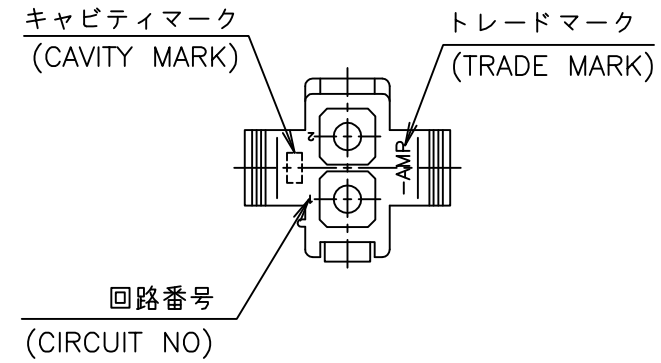

LOC	DIST
J	

REVISIONS					
変更					
P	LTR	DESCRIPTION	DATE	DWN	APVD
	D3	REVISED PER ECR-16-010553	07AUG2017	BW	SG

寸法公差は ±0.20 (TOLERANCE: ±0.20)

パネル取付穴 (RECOMMENDED PANEL OPENING DIRECTION)

- 1 使用端子型番は 170359, 170360, 170361, 170362
- 2 嵌合相手ハウジング型番は 172165
- ③ 適用パネル厚 0.8~2.0mm
- 4 取付穴打抜方向とハウジングの挿入方向は同じとする。
- ⑤ OBSOLETE PARTS: OBSOLETE CIS STREAMLINING PER D.RENAUD/D.SINISI

- 1 APPLICABLE CONT P/N: 170359, 170360, 170361, 170362
- 2 MATING HSG P/N: 172165
- ③ APPLICABLE PANEL THICKNESS: 0.8~2.0mm
- 4 HOUSING INSERTION INTO THE PANEL CUT-OUT MUST BE DONE IT THE SAME DIRECTION WITH PUNCH KNOCKING.
- ⑤ OBSOLETE PARTS: OBSOLETE CIS STREAMLINING PER D.RENAUD/D.SINISI

⑤ OBSOLETE	黒 (BLACK)	1-172157-9
	青 (BLUE)	1-172157-6
	緑 (GREEN)	1-172157-5
	赤 (RED)	1-172157-2
	自然色 (NATURAL)	172157-1
	色 (COLOR)	型番 (P/N)

INSTRUCTION SHEET 取扱説明書 IS-105J		WIRE RANGE 包含電線断面積 mm ²	INSULATION DIA 被覆外径 mm ϕ			
DWN N.YAMASAKI 08JUN1998	CHK M.SHINDO 15JUN1998	TE Connectivity				
APVD M.SHINDO 15JUN1998	NAME 名称 2 POS MINI UNIVERSAL MATE-N-LOCK CONN. CAP HOUSING UL94V-0 2極ミニユニバーサルメイトンロック キャップハウジング UL94V-0					
PRODUCT SPEC 製品規格 108-5138		SIZE	CAGE CODE	DRAWING NO 番号 A300779 C=172157	RESTRICTED TO	
APPLICATION SPEC 取付適用規格		WEIGHT		SCALE 尺度 2:1	SHEET 1 OF 1	REV D3
MATERIAL 材料 66NYLON UL94-0 66ナイロン UL94V-0		FINISH 仕上		CUSTOMER DRAWING		

THIS DRAWING IS A CONTROLLED DOCUMENT.	
DIMENSIONS: 単位: 耗 mm	TOLERANCES UNLESS OTHERWISE SPECIFIED: 一般公差
	0-PLC ± 1-PLC ± 2-PLC ± ±0.3 3-PLC ± 4-PLC ± ANGLES ±
FINISH 仕上	