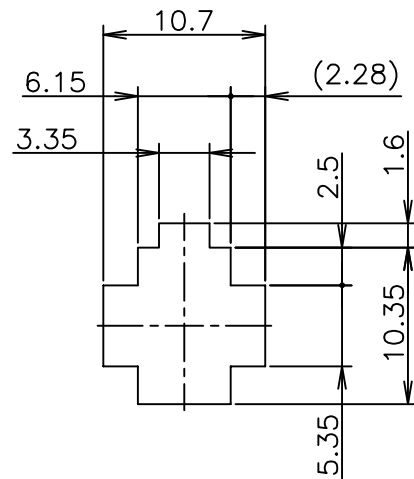

LOC	DIST
J	

REVISIONS					
変更					
P	LTR	DESCRIPTION	DATE	DWN	APVD
	D3	REVISED PER ECR-16-010553	07AUG2017	BW	SG

寸法公差は ±0.20 (TOLERANCE: ±0.20)

パネル取付穴 (RECOMMENDED PANEL OPENING DIRECTION)

- 1 使用端子型番は 170359, 170360, 170361, 170362
- 2 嵌合相手ハウジング型番は 172165
- ③ 適用パネル厚 0.8~2.0mm
- 4 取付穴打抜方向とハウジングの挿入方向は同じとする。
- ⑤ OBSOLETE PARTS: OBSOLETE CIS STREAMLINING PER D.RENAUD/D.SINISI

- 1 APPLICABLE CONT P/N: 170359, 170360, 170361, 170362
- 2 MATING HSG P/N: 172165
- ③ APPLICABLE PANEL THICKNESS: 0.8~2.0mm
- 4 HOUSING INSERTION INTO THE PANEL CUT-OUT MUST BE DONE IT THE SAME DIRECTION WITH PUNCH KNOCKING.
- ⑤ OBSOLETE PARTS: OBSOLETE CIS STREAMLINING PER D.RENAUD/D.SINISI

⑤ OBSOLETE	黒 (BLACK)	1-172157-9
	青 (BLUE)	1-172157-6
	緑 (GREEN)	1-172157-5
	赤 (RED)	1-172157-2
	自然色 (NATURAL)	172157-1
	色 (COLOR)	型番 (P/N)

INSTRUCTION SHEET 取扱説明書 IS-105J		WIRE RANGE 包含電線断面積 mm ²	INSULATION DIA 被覆外径 mm ϕ			
DWN N.YAMASAKI 08JUN1998	CHK M.SHINDO 15JUN1998	TE Connectivity				
APVD M.SHINDO 15JUN1998	NAME 名称 2 POS MINI UNIVERSAL MATE-N-LOCK CONN. CAP HOUSING UL94V-0 2極ミニユニバーサルメイトンロック キャップハウジング UL94V-0					
PRODUCT SPEC 製品規格 108-5138		SIZE	CAGE CODE	DRAWING NO 番号 A300779 C=172157	RESTRICTED TO	
APPLICATION SPEC 取付適用規格		WEIGHT		SCALE 尺度 2:1	SHEET 1 OF 1	REV D3
MATERIAL 材料 66NYLON UL94-0 66ナイロン UL94V-0		FINISH 仕上		CUSTOMER DRAWING		

THIS DRAWING IS A CONTROLLED DOCUMENT.	
DIMENSIONS: 単位: 耗 mm	TOLERANCES UNLESS OTHERWISE SPECIFIED: 一般公差
	0-PLC ± 1-PLC ± 2-PLC ± ±0.3 3-PLC ± 4-PLC ± ANGLES ±
FINISH 仕上	