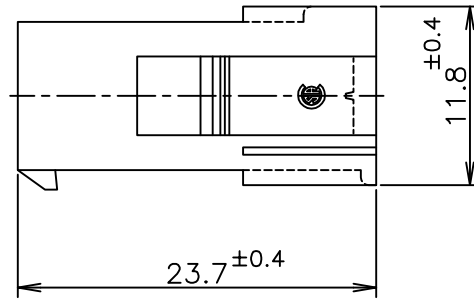

LOC	DIST
J	

REVISIONS					
変更					
P	LTR	DESCRIPTION	DATE	DWN	APVD
	D3	REVISED PER ECR-16-010553	07AUG2017	BW	SG

寸法公差は ±0.20 (TOLERANCE: ±0.20)

パネル取付穴 (RECOMMENDED PANEL OPENING DIRECTION)

- 1 使用端子型番は 170359, 170360, 170361, 170362
- 2 嵌合相手ハウジング型番は 172165
- ③ 適用パネル厚 0.8~2.0mm
- 4 取付穴打抜方向とハウジングの挿入方向は同じとする。
- ⑤ OBSOLETE PARTS: OBSOLETE CIS STREAMLINING PER D.RENAUD/D.SINISI

- 1 APPLICABLE CONT P/N: 170359, 170360, 170361, 170362
- 2 MATING HSG P/N: 172165
- ③ APPLICABLE PANEL THICKNESS: 0.8~2.0mm
- 4 HOUSING INSERTION INTO THE PANEL CUT-OUT MUST BE DONE IT THE SAME DIRECTION WITH PUNCH KNOCKING.
- ⑤ OBSOLETE PARTS: OBSOLETE CIS STREAMLINING PER D.RENAUD/D.SINISI

⑤ OBSOLETE	黒 (BLACK)	1-172157-9
	青 (BLUE)	1-172157-6
	緑 (GREEN)	1-172157-5
	赤 (RED)	1-172157-2
	自然色 (NATURAL)	172157-1
	色 (COLOR)	型番 (P/N)

INSTRUCTION SHEET 取扱説明書 IS-105J		WIRE RANGE 包含電線断面積 mm ²	INSULATION DIA 被覆外径 mm ϕ			
DWN N.YAMASAKI 08JUN1998	CHK M.SHINDO 15JUN1998	TE Connectivity				
APVD M.SHINDO 15JUN1998	NAME 名称 2 POS MINI UNIVERSAL MATE-N-LOCK CONN. CAP HOUSING UL94V-0 2極ミニユニバーサルメイトンロック キャップハウジング UL94V-0					
PRODUCT SPEC 製品規格 108-5138		SIZE	CAGE CODE	DRAWING NO 番号 A300779 C=172157	RESTRICTED TO	
APPLICATION SPEC 取付適用規格		WEIGHT		SCALE 尺度 2:1	SHEET 1 OF 1	REV D3
MATERIAL 材料 66NYLON UL94-0 66ナイロン UL94V-0		FINISH 仕上		CUSTOMER DRAWING		

THIS DRAWING IS A CONTROLLED DOCUMENT.	
DIMENSIONS: 単位: 耗 mm	TOLERANCES UNLESS OTHERWISE SPECIFIED: 一般公差
	0-PLC ± 1-PLC ± 2-PLC ± ±0.3 3-PLC ± 4-PLC ± ANGLES ±
FINISH 仕上	