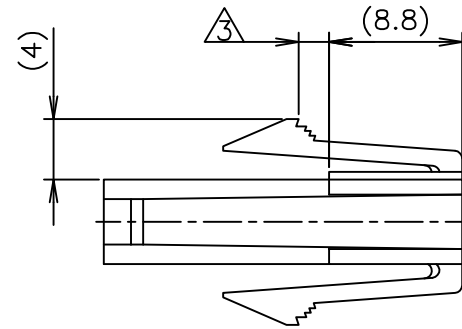

LOC	DIST
J	

REVISIONS					
変更					
P	LTR	DESCRIPTION	DATE	DWN	APVD
	D3	REVISED PER ECR-16-010553	07AUG2017	BW	SG

寸法公差は ±0.20 (TOLERANCE: ±0.20)

パネル取付穴 (RECOMMENDED PANEL OPENING DIRECTION)

- 1 使用端子型番は 170359, 170360, 170361, 170362
- 2 嵌合相手ハウジング型番は 172165
- ③ 適用パネル厚 0.8~2.0mm
- 4 取付穴打抜方向とハウジングの挿入方向は同じとする。
- ⑤ OBSOLETE PARTS: OBSOLETE CIS STREAMLINING PER D.RENAUD/D.SINISI

- 1 APPLICABLE CONT P/N: 170359, 170360, 170361, 170362
- 2 MATING HSG P/N: 172165
- ③ APPLICABLE PANEL THICKNESS: 0.8~2.0mm
- 4 HOUSING INSERTION INTO THE PANEL CUT-OUT MUST BE DONE IT THE SAME DIRECTION WITH PUNCH KNOCKING.
- ⑤ OBSOLETE PARTS: OBSOLETE CIS STREAMLINING PER D.RENAUD/D.SINISI

⑤ OBSOLETE	黒 (BLACK)	1-172157-9
	青 (BLUE)	1-172157-6
	緑 (GREEN)	1-172157-5
	赤 (RED)	1-172157-2
	自然色 (NATURAL)	172157-1
	色 (COLOR)	型番 (P/N)

INSTRUCTION SHEET 取扱説明書 IS-105J		WIRE RANGE 包含電線断面積 mm ²	INSULATION DIA 被覆外径 mm ϕ			
DWN N.YAMASAKI 08JUN1998	CHK M.SHINDO 15JUN1998	TE Connectivity				
APVD M.SHINDO 15JUN1998	NAME 名称 2 POS MINI UNIVERSAL MATE-N-LOCK CONN. CAP HOUSING UL94V-0 2極ミニユニバーサルメイトンロック キャップハウジング UL94V-0					
PRODUCT SPEC 製品規格 108-5138		SIZE	CAGE CODE	DRAWING NO 番号 A300779 C=172157	RESTRICTED TO	
APPLICATION SPEC 取付適用規格		WEIGHT		SCALE 尺度 2:1	SHEET 1 OF 1	REV D3
MATERIAL 材料 66NYLON UL94-0 66ナイロン UL94V-0		FINISH 仕上		CUSTOMER DRAWING		

THIS DRAWING IS A CONTROLLED DOCUMENT.	
DIMENSIONS: 単位: 耗 mm	TOLERANCES UNLESS OTHERWISE SPECIFIED: 一般公差
	0-PLC ± 1-PLC ± 2-PLC ± ±0.3 3-PLC ± 4-PLC ± ANGLES ±
FINISH 仕上	