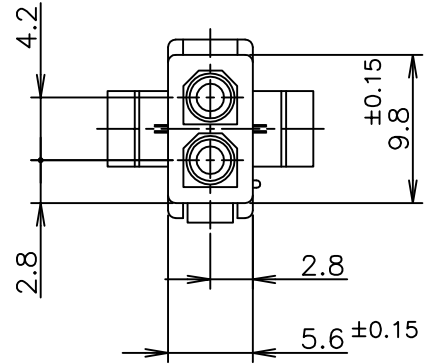

LOC	DIST
J	

REVISIONS					
変更					
P	LTR	DESCRIPTION	DATE	DWN	APVD
	D3	REVISED PER ECR-16-010553	07AUG2017	BW	SG

寸法公差は ±0.20 (TOLERANCE: ±0.20)

パネル取付穴 (RECOMMENDED PANEL OPENING DIRECTION)

- 1 使用端子型番は 170359, 170360, 170361, 170362
- 2 嵌合相手ハウジング型番は 172165
- ③ 適用パネル厚 0.8~2.0mm
- 4 取付穴打抜方向とハウジングの挿入方向は同じとする。
- ⑤ OBSOLETE PARTS: OBSOLETE CIS STREAMLINING PER D.RENAUD/D.SINISI

- 1 APPLICABLE CONT P/N: 170359, 170360, 170361, 170362
- 2 MATING HSG P/N: 172165
- ③ APPLICABLE PANEL THICKNESS: 0.8~2.0mm
- 4 HOUSING INSERTION INTO THE PANEL CUT-OUT MUST BE DONE IT THE SAME DIRECTION WITH PUNCH KNOCKING.
- ⑤ OBSOLETE PARTS: OBSOLETE CIS STREAMLINING PER D.RENAUD/D.SINISI

⑤ OBSOLETE	黒 (BLACK)	1-172157-9
	青 (BLUE)	1-172157-6
	緑 (GREEN)	1-172157-5
	赤 (RED)	1-172157-2
	自然色 (NATURAL)	172157-1
	色 (COLOR)	型番 (P/N)

INSTRUCTION SHEET 取扱説明書 IS-105J		WIRE RANGE 包含電線断面積 mm ²	INSULATION DIA 被覆外径 mm ϕ			
DWN N.YAMASAKI 08JUN1998	CHK M.SHINDO 15JUN1998	TE Connectivity				
APVD M.SHINDO 15JUN1998	NAME 名称 2 POS MINI UNIVERSAL MATE-N-LOCK CONN. CAP HOUSING UL94V-0 2極ミニユニバーサルメイトンロック キャップハウジング UL94V-0					
PRODUCT SPEC 製品規格 108-5138		SIZE	CAGE CODE	DRAWING NO 番号 A300779 C=172157	RESTRICTED TO	
APPLICATION SPEC 取付適用規格		WEIGHT		SCALE 尺度 2:1	SHEET 1 OF 1	REV D3
MATERIAL 材料 66NYLON UL94-0 66ナイロン UL94V-0		FINISH 仕上		CUSTOMER DRAWING		

THIS DRAWING IS A CONTROLLED DOCUMENT.	
DIMENSIONS: 単位: 耗 mm	TOLERANCES UNLESS OTHERWISE SPECIFIED: 一般公差
	0-PLC ± 1-PLC ± 2-PLC ± ±0.3 3-PLC ± 4-PLC ± ANGLES ±
FINISH 仕上	