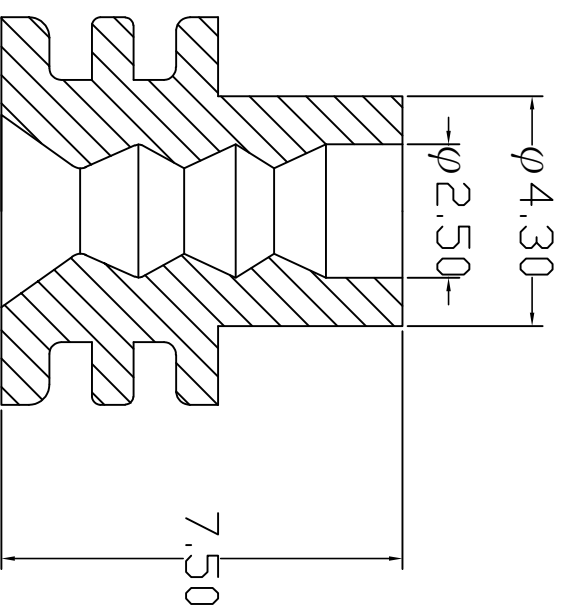

REV.	DESCRIPTION	DATE	REVISED

公差TOLERANCE	A	B	C	D	件號PART NO.	單位UNITS	公差TOLERANCE
0 - 5mm	±0.15	±0.20	±0.30	±0.40	HW1143	防水栓Wire Seal	■ A □ B □ C □ D
5 - 15mm	±0.20	±0.30	±0.45	±0.60	草綠色Grass Green	比例SCALE	15:1
15 - 30mm	±0.25	±0.40	±0.60	±0.80	材質MATERIAL	日期DATE	2017/9/25
30 - 45mm	±0.30	±0.50	±0.75	±1.00	適用線徑WIRE 0. D.	版本Rev.	A0